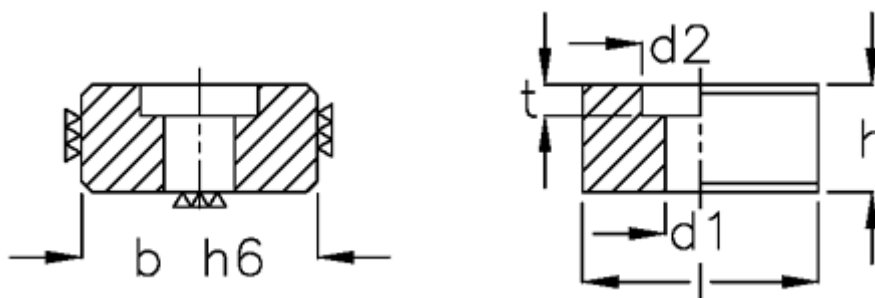

Varenummer: 20916020
Beskrivelse: E+G T-not
GN 230-20

Mål

b	= 20
d1	= 6.6
d2	= 11
H	= 10
L	= 22
screw	= M6x16
t	= 6.3